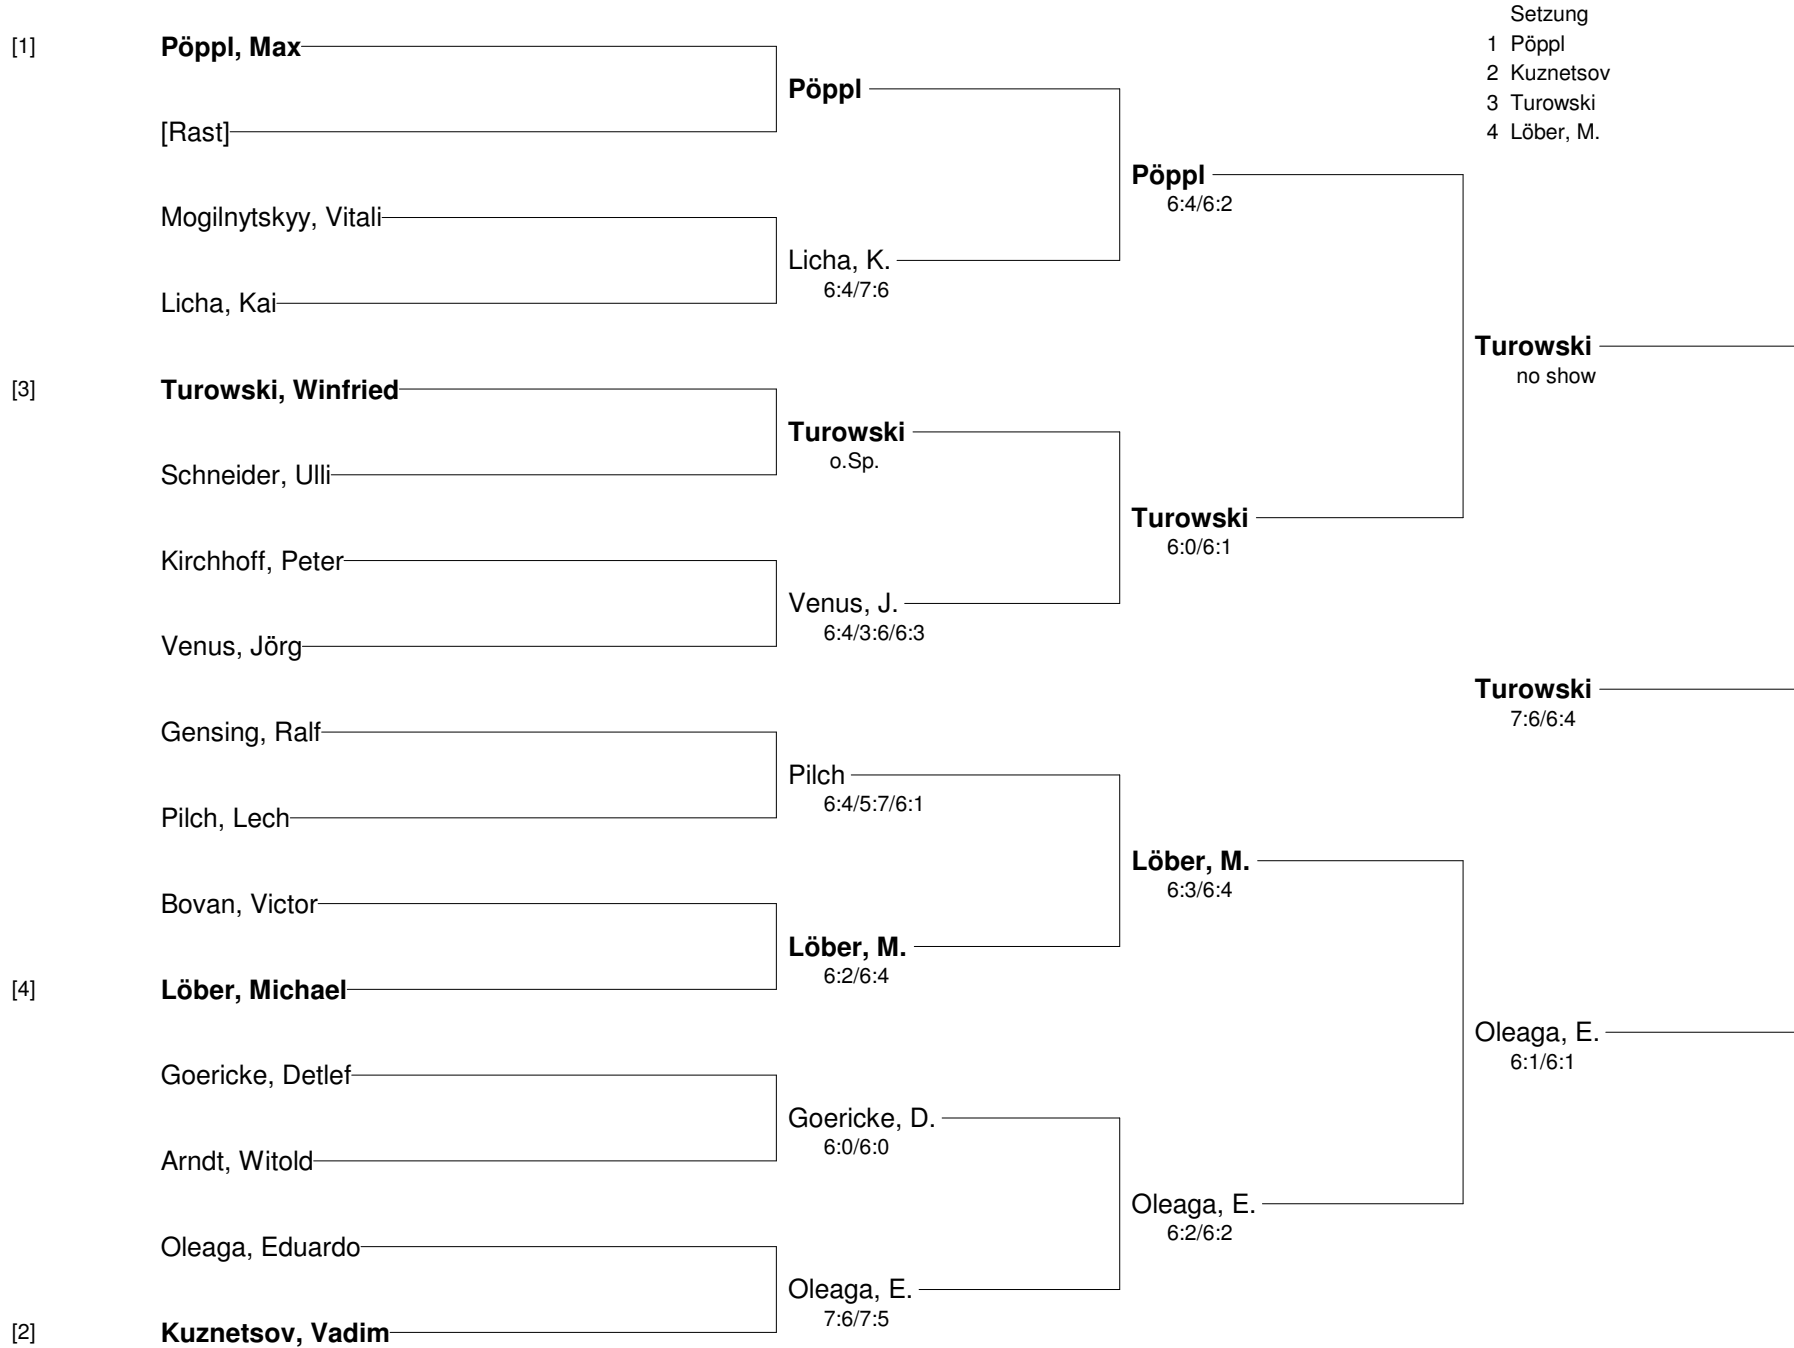

Klubmeisterschaften 2011
Siemens Tennis-Klub Blau-Gold e.V. 1913
D) Herren 40+ Einzel

1. Setzung
   1 Pöpl
   2 Kuznetsov
   3 Turowski
   4 Löber, M.