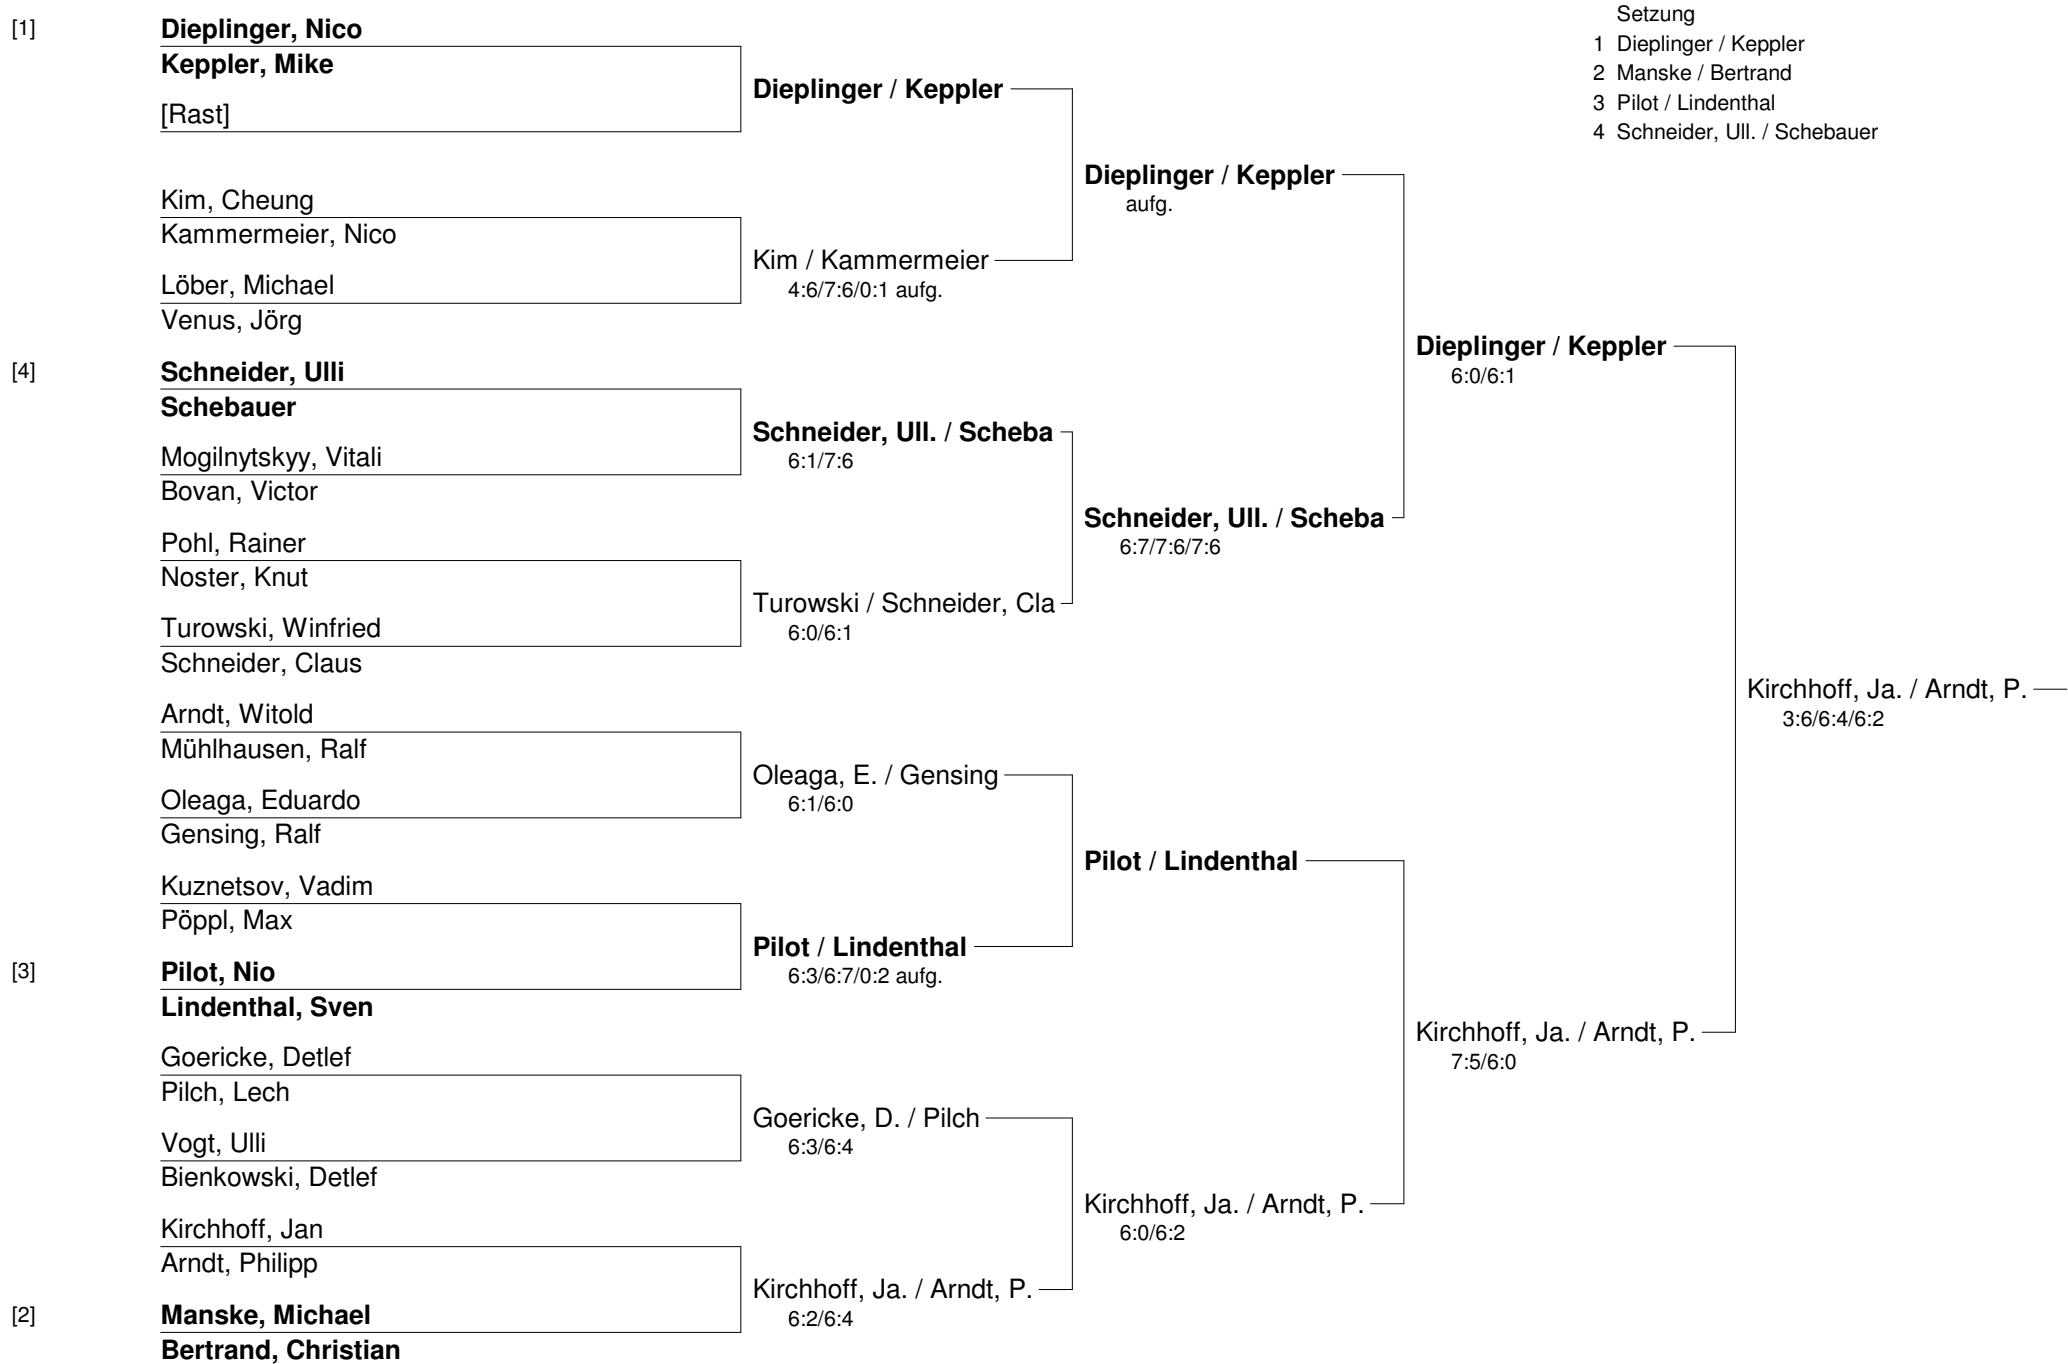

Klubmeisterschaften 2011
Siemens Tennis-Klub Blau-Gold e.V. 1913
I) Herren-Doppel